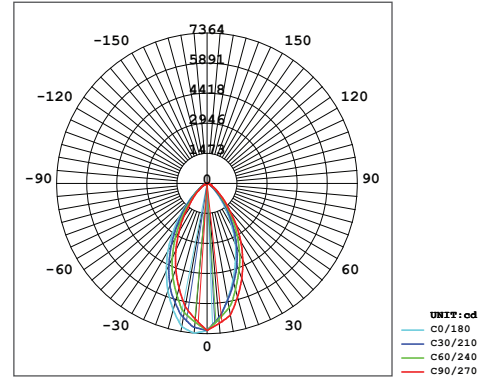

Işık Eğrisi

Renk Sıcaklık Tablosu

Opsiyonel Özellikler

Renk Sıcaklığı	: 3000K / 4000K / 5700K
Dali Uyumluluğu	: Var
Sensör	: Var