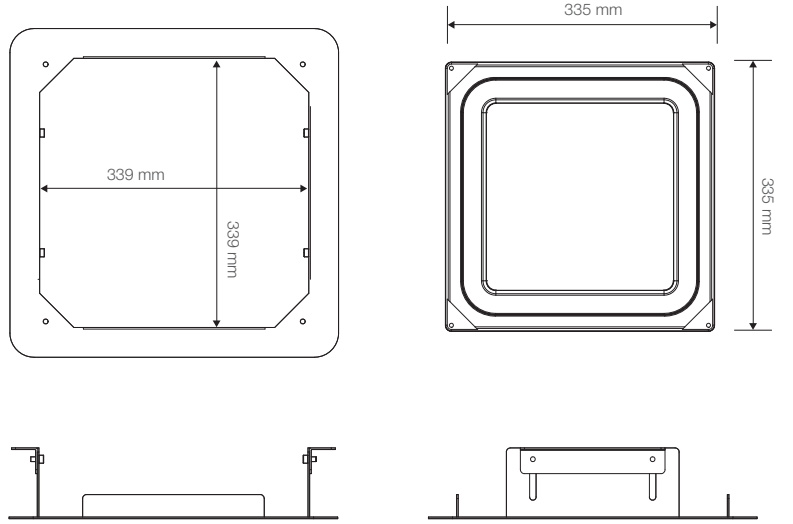

Ağırlık (kg)

60W	6,30